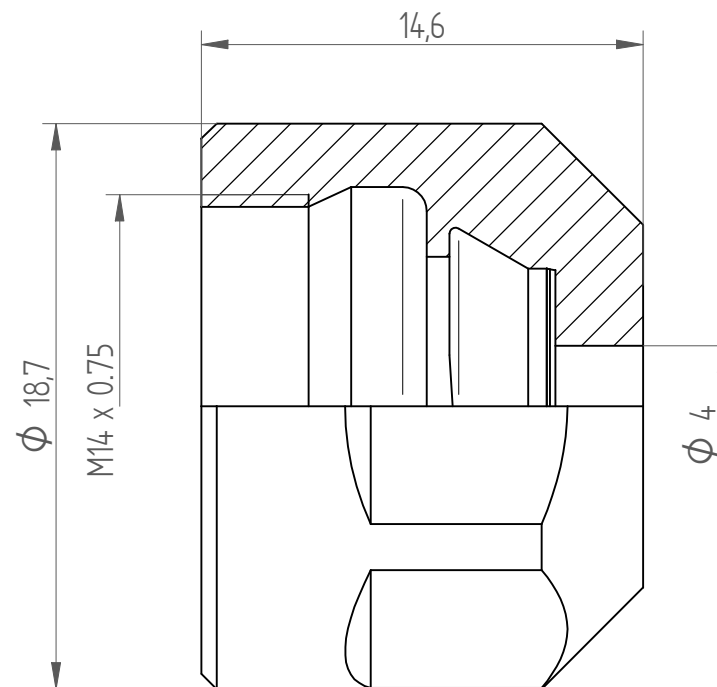

Swiss
Precision
Tools

REGO-FIX®

REGO-FIX AG
Obermattweg 60
4456 Tenniken / Switzerland

Phone +41 61 976 14 66
Fax +41 61 976 14 14
www.rego-fix.com

This is a non controlled copy. All information given herein are subject to change without notice

The information given herein has been carefully checked and is believed to be correct. REGO-FIX, however, assumes no responsibility or liability for any errors, inaccuracies or omissions that may appear in this drawing

This document is subject to copyright laws. No part of this document may be reproduced or transmitted in any form or any means, electronic or mechanic, for any purpose, without the express written permission of REGO-FIX

Type : Hi-Q_ERC11_D4
Part No. : 341120400
Date : 19.11.2013
Scale : 4:1