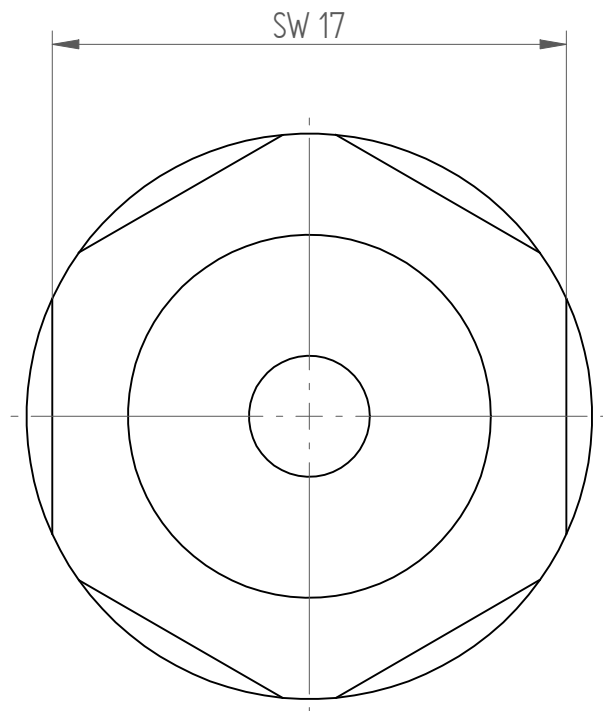

Swiss
Precision
Tools

REGO-FIX®

REGO-FIX AG
Obermattweg 60
4456 Tenniken / Switzerland

Phone +41 61 976 14 66
Fax +41 61 976 14 14
www.rego-fix.com

This is a non controlled copy. All information given herein are subject to change without notice

The information given herein has been carefully checked and is believed to be correct. REGO-FIX, however, assumes no responsibility or liability for any errors, inaccuracies or omissions that may appear in this drawing

This document is subject to copyright laws. No part of this document may be reproduced or transmitted in any form or any means, electronic or mechanic, for any purpose, without the express written permission of REGO-FIX

Type : Hi-Q_ERC11_D4
Part No. : 341120400
Date : 19.11.2013
Scale : 4:1